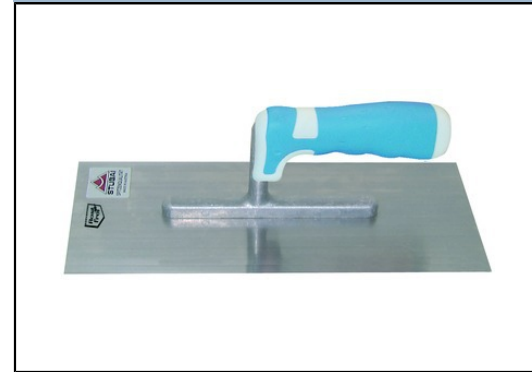

### Einsatzbereich

Knauf hochwertiges Werkzeug für die einfache, schnelle, saubere Verarbeitung von Produkten Zum ansatzfreien Spachteln für höchste Oberflächenqualität

### Produktdetails

- Edelstahl-rostfrei
- Alle Kanten sind werkseitig angeschliffen
- Ergonomische Kunststoff-Griffe in Knauf blau
- KNAUF-STUBAI-Prägung
- Hochqualitative Werkzeuge aus Österreich

### Lieferform/Verbrauch

87168                      9002943076068                      280 x 130 x 0,75 mm

Produktträger

08/17

---

**Knauf Ges.m.b.H.**

Knaufstraße 1, Weißenbach b. Liezen/Stmk.

Büro: Strobachgasse 6, 1050 Wien