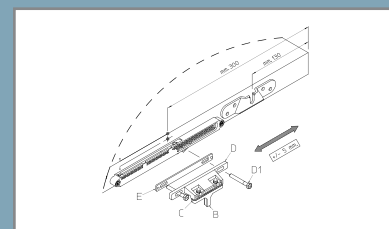

Optional für gedämpftes Öffnen