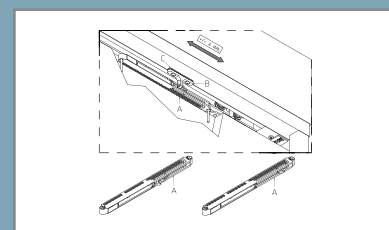

sicher

Mehr Qualität.

Für mehr Komfort!

Das pneumatische Dämpfungs-System ABS verlangsamt den Lauf der Schiebetür und bringt sie somit sachte zur Schließposition – und auf Wunsch auch in die Öffnungsstellung.

Das ABS ist nicht sichtbar und beeinträchtigt somit nicht das Design.

Das ABS wurde 80.000 Prüfzyklen unterzogen und macht Ihre Türe zudem auch noch kindersicher.

Denkbar einfach!

Das ABS lässt sich unglaublich einfach und schnell installieren: lediglich jeweils 2 Schrauben zur Befestigung an das Türblatt und an den Querträger reichen aus.

1.

2.

3.

Optional für gedämpftes Öffnen