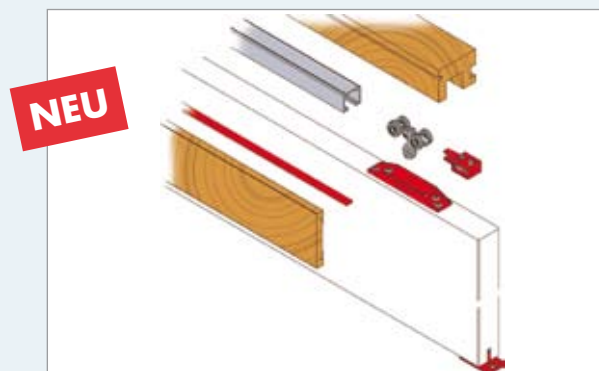

System vor der Wand laufend