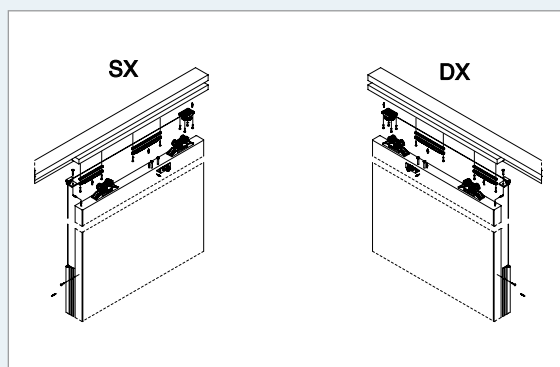

Knauf Klose ist mit einem speziellen magnetischen Stopper ausgestattet, der es erlaubt, die Tür auch im geöffneten Zustand zu lassen, in dem man die Tür einfach andrückt. Zur Entriegelung reicht ein einfaches weiteres Andrücken aus, sodass sich die Türe wiederum selbsttätig schließt.

Knauf **»Klose – die Revolution im Bereich der Schiebetüren!**

...für Kompatto

Der Bausatz besteht aus wenigen Teilen und kann, wenn die obere Blende an beiden Seiten zu demontieren ist, auch nachträglich für eine linke oder rechte Türe eingebaut werden.