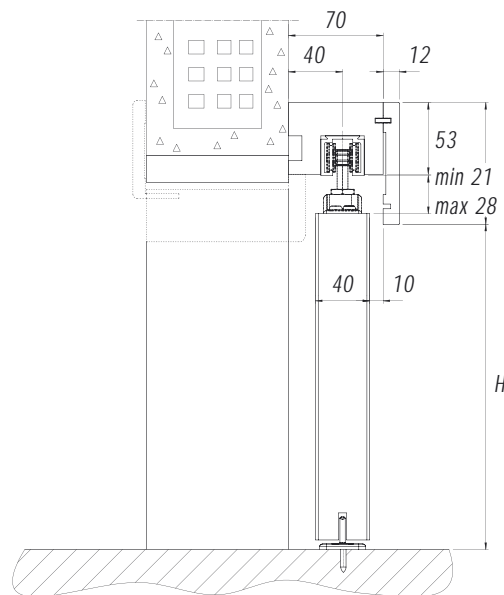

NEU

Das vor der Wand laufende Knauf Schiebetür-System:

Zum Herzeigen schön!

KNAUF

Die Eigenschaften auf einen Blick:

- **Funktion:**
Ermöglicht das Verschieben von starren Türen
- **Türgewicht:**
80 kg
- **Einsatzbereich:**
Bei glatten, starren Türen
- **Laufsystem:**
Die hochwertige Technik garantiert perfekte Laufeigenschaften, geräuscharmes Abrollen und dauerhafte Zuverlässigkeit.
Laufwagen aus Zamak, Delrin-Rollen laufen auf geschliffenen und abgedichteten Kugellagern
- **Funktionalität:**
Die Ausführung als Schwebebeslag lässt den Bodenbereich frei
- **Justierung:**
Ein Fangstopper wirkt auf den Körper des Laufwerks und ist gemäß dem Türgewicht einstellbar.

Knauf Schiebetür-System

Vor der Wand laufend

Bausatz komplett mit Mehrschicht-Holzträger für Schiebetüren, Tragkraft 80 kg

Knauf Ges.m.b.H.
1050 Wien, Strobachgasse 6
Tel.: 01/58068
Fax: 01/58068-483

Knauf im Internet:
<http://www.knauf.at>
e-mail: info@knauf.at