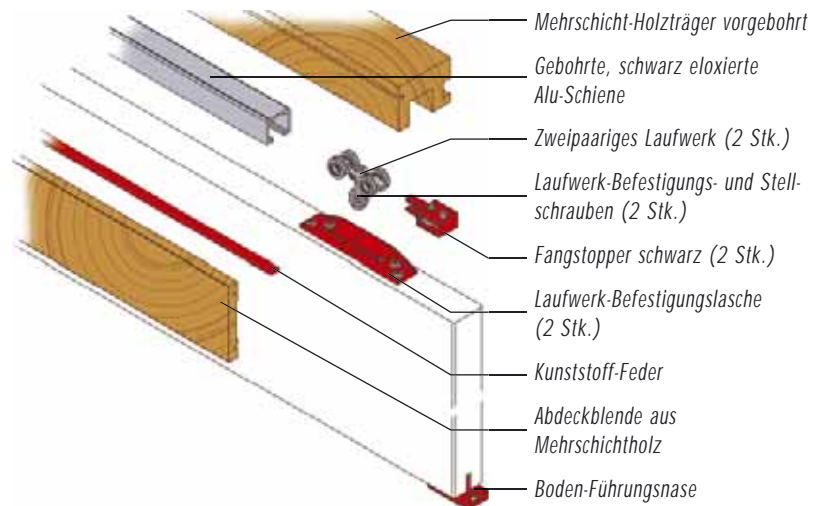

NEU

Das vor der Wand laufende Knauf Schiebetür-System:

Zum Herzeigen schön!

KNAUF

Die Eigenschaften auf einen Blick:

- **Funktion:**
Ermöglicht das Verschieben von starren Türen
- **Türgewicht:**
80 kg
- **Einsatzbereich:**
Bei glatten, starren Türen
- **Laufsystem:**
Die hochwertige Technik garantiert perfekte Laufeigenschaften, geräuscharmes Abrollen und dauerhafte Zuverlässigkeit.
Laufwagen aus Zamak, Delrin-Rollen laufen auf geschliffenen und abgedichteten Kugellagern
- **Funktionalität:**
Die Ausführung als Schwebebeslag lässt den Bodenbereich frei
- **Justierung:**
Ein Fangstopper wirkt auf den Körper des Laufwerks und ist gemäß dem Türgewicht einstellbar.

Knauf Schiebetür-System

Vor der Wand laufend

Bausatz komplett mit Mehrschicht-Holzträger für Schiebetüren, Tragkraft 80 kg

Knauf Ges.m.b.H.
1050 Wien, Strobachgasse 6
Tel.: 01/58068
Fax: 01/58068-483

Knauf im Internet:
<http://www.knauf.at>
e-mail: info@knauf.at